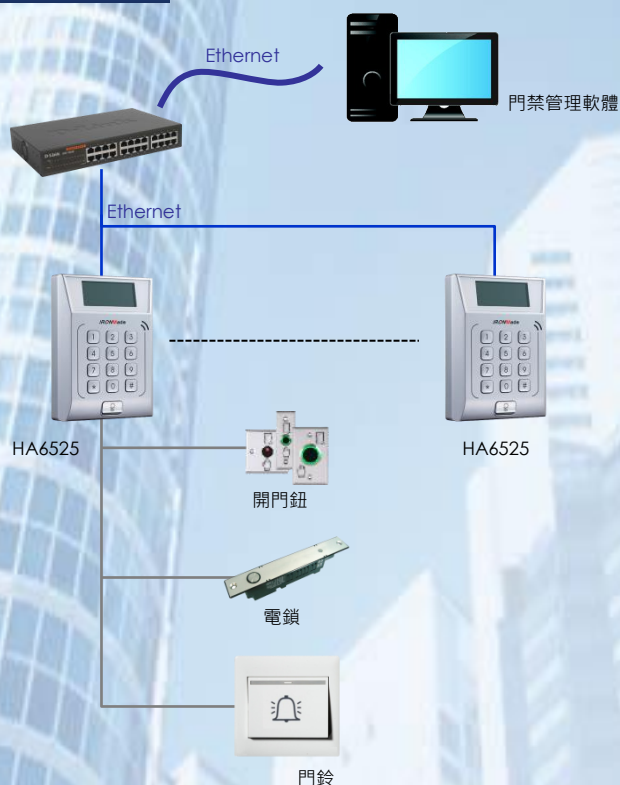

## 連線型門禁管制讀卡機 HA6525 Series

### 產品規格

- ✓ 主 型 號 : HA6525
- ✓ 處 理 器 : 32位元
- ✓ 工作電壓 : 12VDC
- ✓ 工作電流 : 170mA
- ✓ 螢幕規格 : STN液晶螢幕 解析度128x64
- ✓ 鍵 盤 : 13 鍵 ( 0~9、\*、#、Doorbell )
- ✓ 顯示燈號 : LED指示燈一顆
- ✓ 輸入介面 : 開門按鈕 x1、門扇磁簧 x1
- ✓ 輸出介面 : 門鈴 x1、電鎖 x1
- ✓ 聲音提示 : Beeper
- ✓ 通訊方式 : TCP/IP
- ✓ 讀頭規格 : EM、Mifare (選配)
- ✓ 工作溫度 : -20°C ~ 65°C
- ✓ 工作濕度 : 10% ~ 90% ( 相對濕度、非凝結 )
- ✓ 外殼材質 : ABS(UL 94V-0)
- ✓ 外觀尺寸 : 126.5 x 94.5 x 24 ( H x W x D, mm )
- ✓ 記憶容量 : 3,000筆卡片 · 10,000筆資料