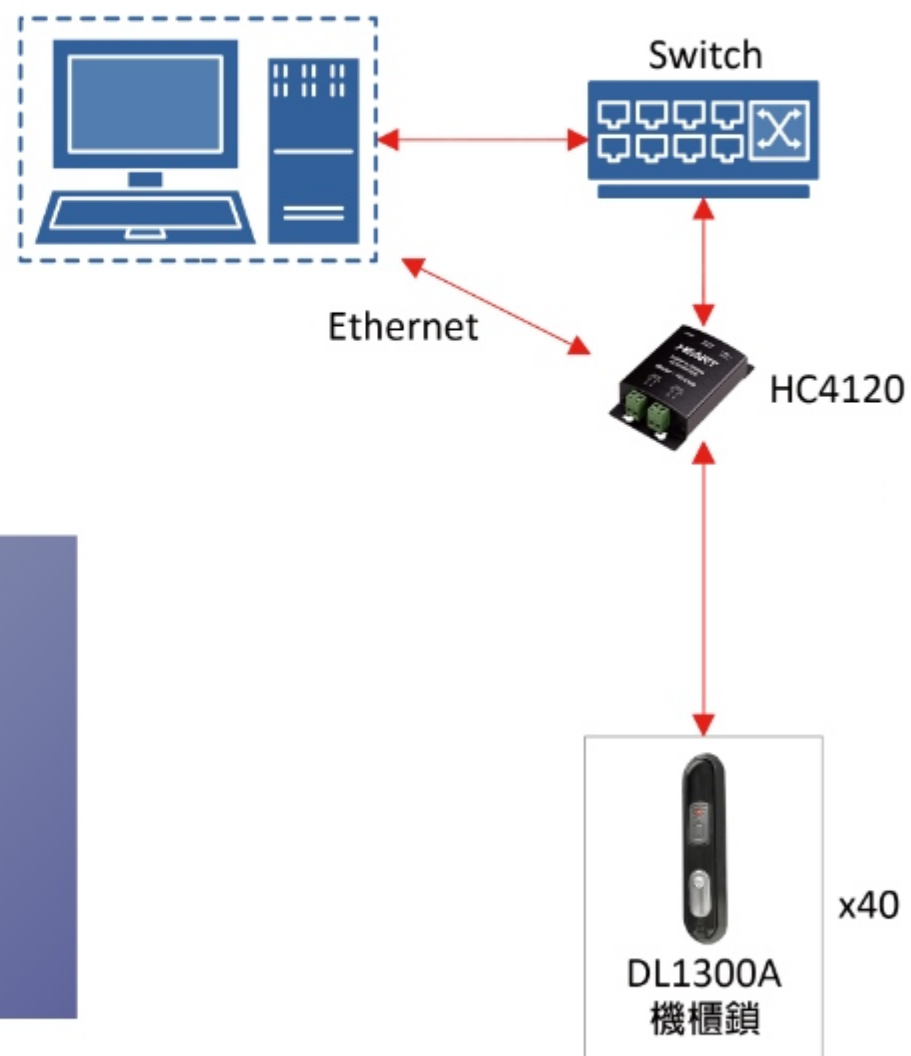

集中式多門門禁控管架構

Centralized Multi-Door Access Control Architecture

TCP

透過連線型門禁設備與後端系統整合，可即時同步使用者權限、設備狀態與進出紀錄。

管理人員可遠端進行設定、權限調整與異常監控，適用於多據點、跨樓層或需集中控管的場域，提升整體管理效率與系統即時性

即時連線型門禁管理架構

Real-Time Networked Access Control Management Architecture

適用於高安全需求區域，如機房、研發單位或管制空間，可有效提升門禁安全等級並保留良好通行效率

高安全層級生物辨識驗證

High-Security Biometric Authentication

DA1537
掌靜脈門禁機

DA1538
人臉辨識門禁機

本系統可依使用者權限制可到達的電梯樓層，並與門禁設備整合，需經刷卡或身分驗證後才可啟用對應樓層，有效防止未授權人員進入特定區域，常應用於商辦大樓、住宅社區、醫療機構與管制樓層環境

電梯樓層權限控管系統

Elevator Floor Access Control System

針對信箱與置物櫃等公共設備，系統可依使用者身份分配專屬存取權限，並記錄每次開啟行為。可整合門禁或讀卡設備使用，適合住宅社區、辦公大樓、校園及共享空間，提升物品管理安全性與使用秩序。

信箱與置物櫃存取管理

Mailbox and Locker Access Management

本架構針對伺服器機櫃、通訊設備與重要設備箱體進行電子化控管，
可清楚記錄每次開啟時間與人員身分。
透過門禁系統進行權限管理，有效降低設備誤用與未授權操作風險

適合機房、工業場域及關鍵設備環境

設備機櫃電子鎖控管架構

Equipment Cabinet Electronic Lock Control Architecture

門禁讀卡控制器選購指南

	 DA1521 嵌入式門禁機	 DA1531 壁掛式門禁機	 DA1532 窄邊門禁機	 DA1533 壁掛式門禁機(含按鍵)	 DA1535 OLED刷卡門禁機	 DA1536 QR code 門禁機	 DA1537 掌靜脈門禁機	 DA1538 人臉辨識門禁機	 DR1356 Mifare 讀卡機	 HA6635 連線型門禁機
開門控制	✦	✦	✦	✦	✦	✦	✦	✦		✦
讀卡感應	✦	✦	✦	✦	✦	✦	✦	✦	✦	✦
影像感測模組						✦	✦	✦		✦
觸控按鍵				✦						✦
OLED顯示器					✦					
QR code 感應器						✦				
掌靜脈感應器							✦			
人臉感應器								✦		
Ethernet通訊										✦
RS485通訊	✦	✦	✦	✦	✦	✦	✦	✦		✦
LCD顯示器										✦
防拆警報	✦	✦	✦	✦	✦	✦	✦	✦		✦
蜂鳴器	✦	✦	✦	✦	✦	✦	✦	✦		✦
反潛回/反脅迫										✦
巡邏功能	✦	✦	✦	✦	✦	✦	✦	✦		✦