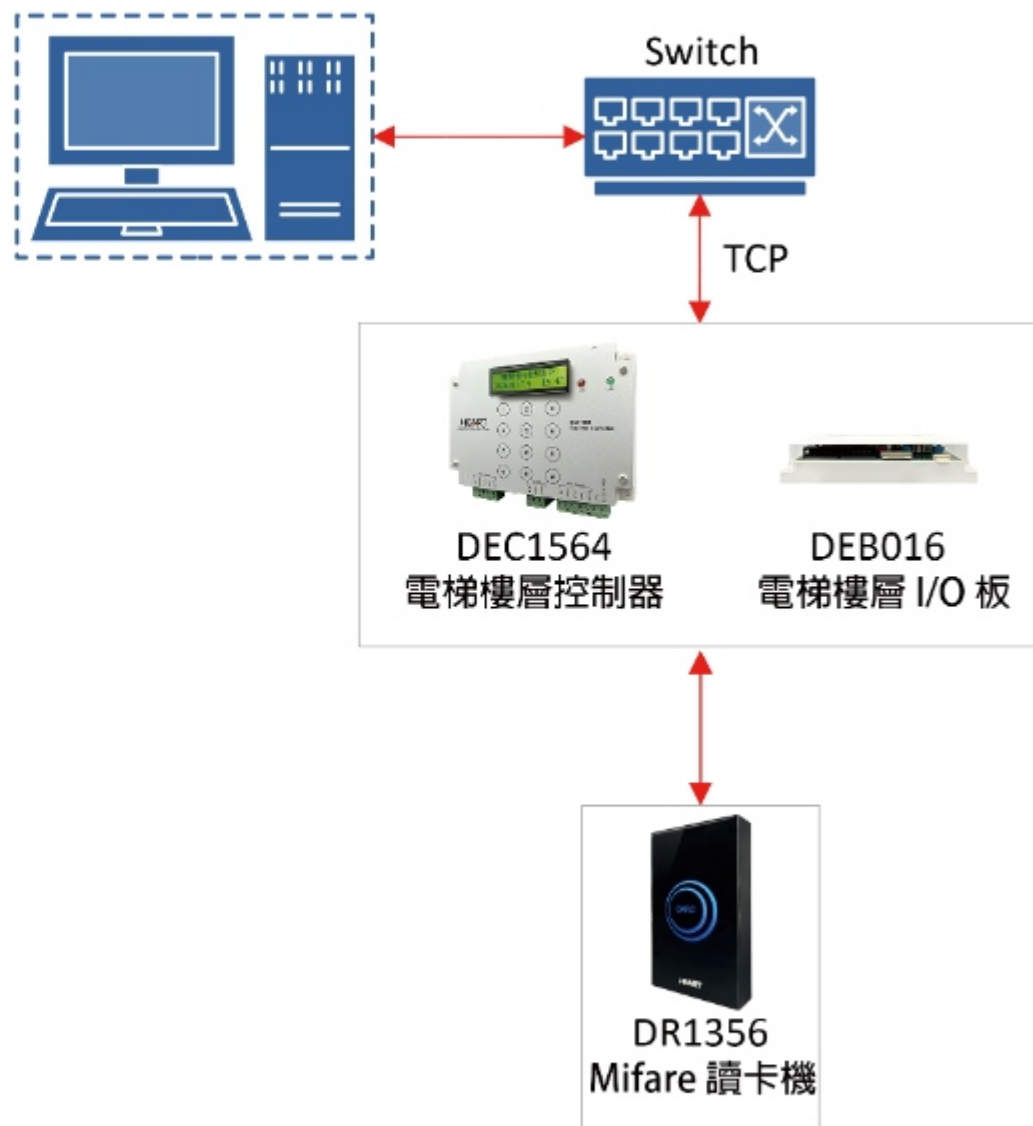

集中式多門門禁控管架構

Centralized Multi-Door Access Control Architecture

TCP

透過連線型門禁設備與後端系統整合，可即時同步使用者權限、設備狀態與進出紀錄。

管理人員可遠端進行設定、權限調整與異常監控，適用於多據點、跨樓層或需集中控管的場域，提升整體管理效率與系統即時性

即時連線型門禁管理架構

Real-Time Networked Access Control Management Architecture

針對訪客、外包人員或短期進出需求，
系統提供具時效性與可追蹤性的通行管理方式。

訪客可透過 QR Code 或指定門禁設備進行驗證，僅能在
授權時間與區域內通行，所有進出行為皆可完整記錄，有效降低人工管理負擔與共用門禁的安全風險

DA1536
QR code 門禁機

訪客身分與臨時通行管理

Visitor Identity and Temporary Access Management

透過人臉辨識與掌靜脈辨識等生物特徵進行身分驗證，
取代傳統卡片或密碼方式，避免遺失、盜用與代刷風險。

適用於高安全需求區域，如機房、研發單位或管制空間，可有效提升門禁安全等級並保留良好通行效率

高安全層級生物辨識驗證

High-Security Biometric Authentication

DA1537
掌靜脈門禁機

DA1538
人臉辨識門禁機

本系統可依使用者權限制可到達的電梯樓層，並與門禁設備整合，需經刷卡或身分驗證後才可啟用對應樓層，有效防止未授權人員進入特定區域，常應用於商辦大樓、住宅社區、醫療機構與管制樓層環境