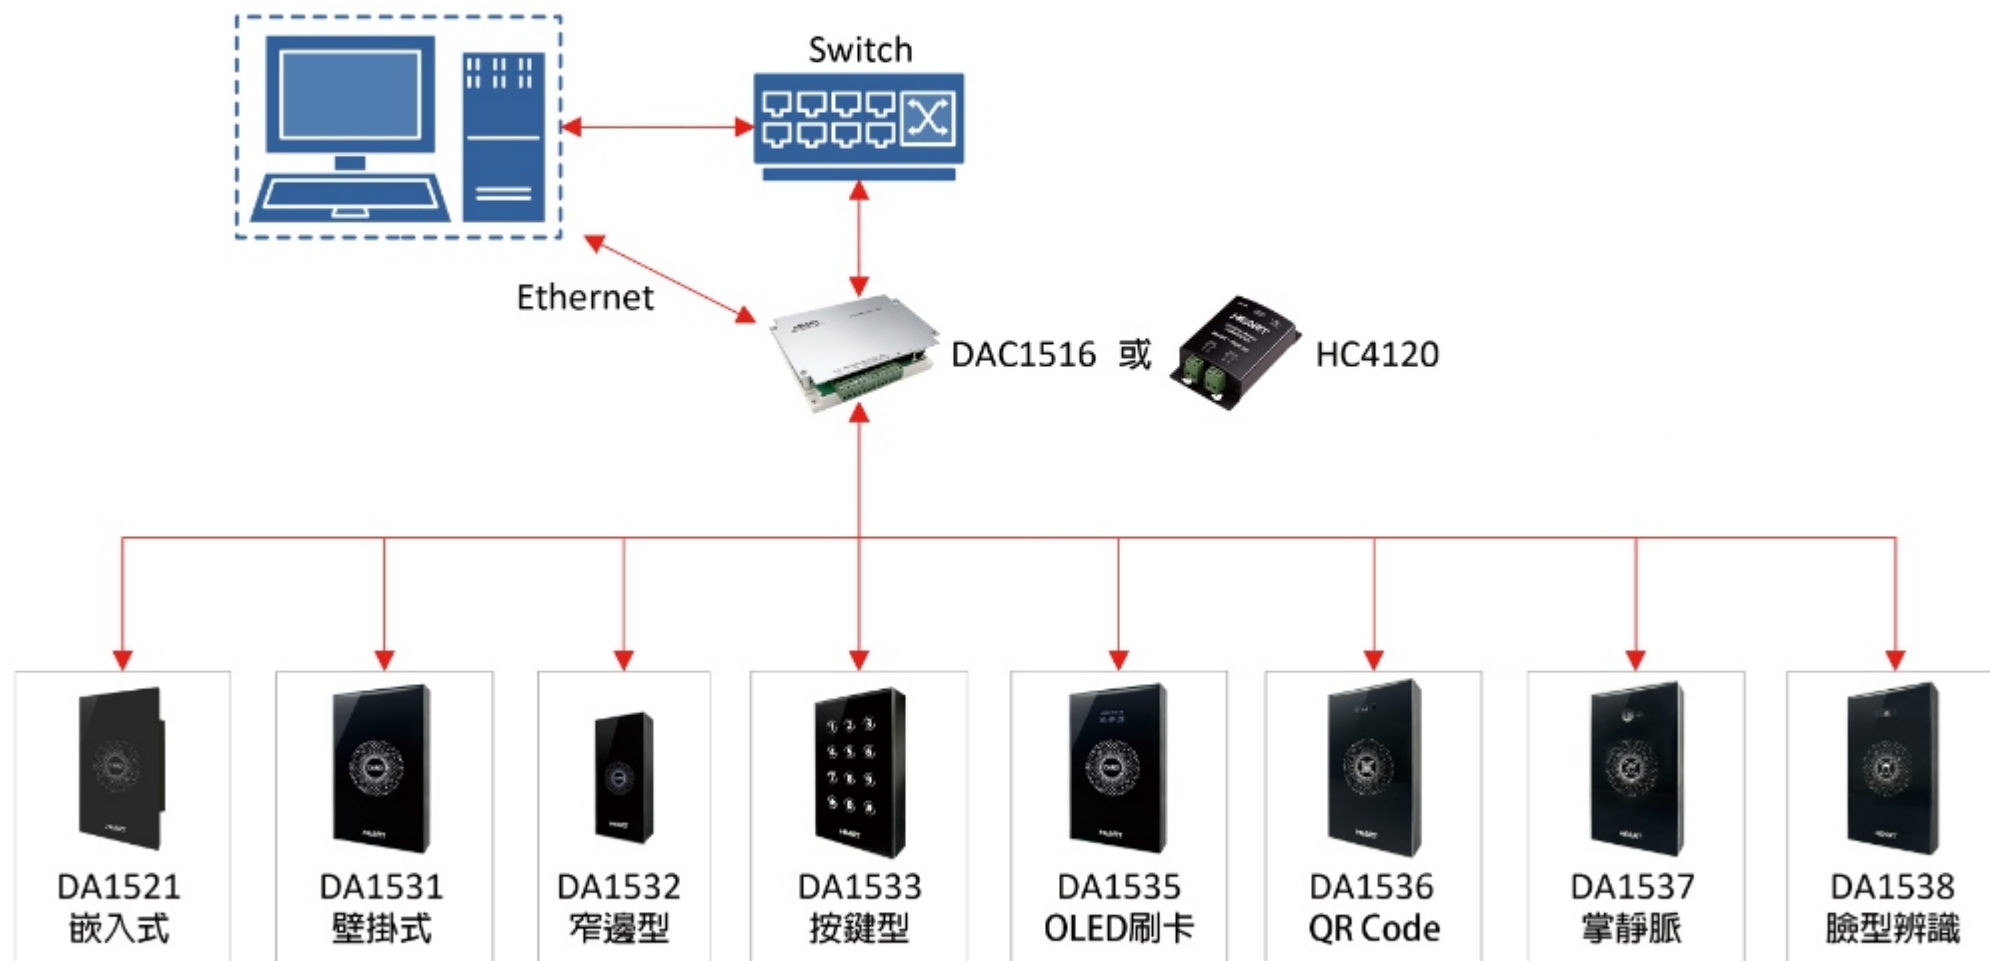

門禁系統

產品目錄

Access Controller-Product Catalog

RFID ACCESS CONTROLLER

目錄

 多門控制器	page 1-2
 水晶系列門禁機	page 3-7
 機櫃電子鎖	page 8
 連線型門禁機	page 10
 Mifare讀卡機	page 11
 電梯樓層控制器	page 12
 信箱置物櫃控制器	page 13
 門禁周邊配件	page 14
 解決方案	page 15-21
 選購指南	page 22
 訂購資訊	page 23-24

DAC1516

Multi-Door controller

多門門禁控制器

可支援最多 16 台讀卡機，搭配 Web Console 與後端軟體即可快速設定與更新。
具備時區、假日、訪客卡、緊急開門與事件查詢等完整功能

雙迴路 RS485 設計，提高傳輸效率

基本參數

顏色：銀白

控制門數：16 道門

有效卡張數：單門 100,000 張

紀錄筆數：單門 200,000 筆

多門門禁產品系列

DA1521

水晶系列
Crystal Series

Embedded Access Controller / Reader 水晶系列-嵌入式門禁機

輕薄機身與鋼化玻璃面板設計，外型簡約時尚

適合嵌入牆面、門框或設備面板的門禁應用，
常用於住宅大樓、商辦內裝與企業入口

支援單機模式與連線模式

基本參數

顏色：黑 / 白

材質：鋼化玻璃面板

顯示燈號：4色 LED (白/藍/紅/綠)

有效卡張數：1,000 張

巡邏卡張數：10 張

紀錄筆數：1,500 筆