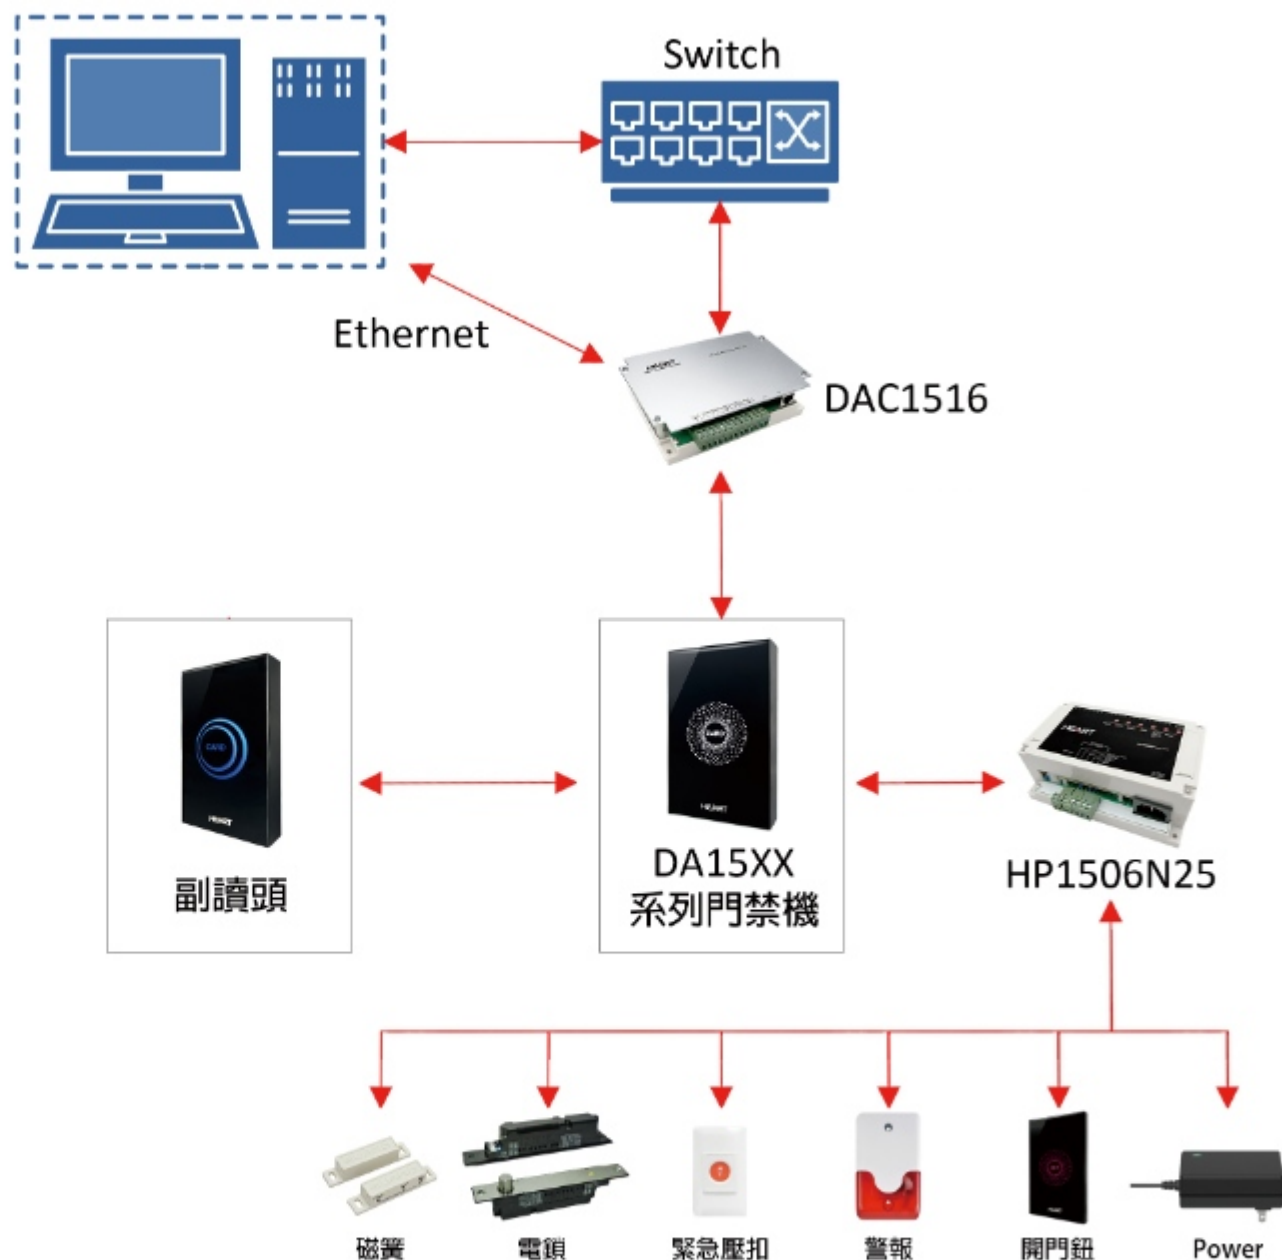

顏色：灰

顯示燈號：單色 LED (紅 / 綠)

DEX86 / DEX110

水晶系列
Crystal Series

Door Release Button (European Standard / American Standard)

開門按鈕(歐規 / 美規)

輕薄機身與鋼化玻璃面板設計，外型簡約時尚
嵌入式安裝設計

非接觸式開門，感應距離 5-15 cm
雙色LED顯示燈(待機-藍或紅 擇一)(開門-綠)

提供歐規及美規尺寸面板，可配合各式安裝案場需求，
可搭配磁力鎖與門禁機使用

基本參數

顏色：黑 / 白

材質：鋼化玻璃面板

顯示燈號：雙色 LED (藍或紅 / 綠)

以多門門禁控制器為核心，
整合各式門禁讀取設備與 I/O 控制模組，
實現建築內出入口的集中化管理。

可依人員身分、部門、通行時段與使用區域設定權限，
並支援大量人員資料與進出紀錄。

系統具備良好擴充性，適合企業、工廠、校園及多出入口場域
長期使用

集中式多門門禁控管架構

Centralized Multi-Door Access Control Architecture

TCP

透過連線型門禁設備與後端系統整合，可即時同步使用者權限、設備狀態與進出紀錄。

管理人員可遠端進行設定、權限調整與異常監控，適用於多據點、跨樓層或需集中控管的場域，提升整體管理效率與系統即時性

即時連線型門禁管理架構

Real-Time Networked Access Control Management Architecture

針對訪客、外包人員或短期進出需求，
系統提供具時效性與可追蹤性的通行管理方式。

訪客可透過 QR Code 或指定門禁設備進行驗證，僅能在
授權時間與區域內通行，所有進出行為皆可完整記錄，有效降低人工管理負擔與共用門禁的安全風險

DA1536
QR code 門禁機

訪客身分與臨時通行管理

Visitor Identity and Temporary Access Management

透過人臉辨識與掌靜脈辨識等生物特徵進行身分驗證，
取代傳統卡片或密碼方式，避免遺失、盜用與代刷風險。