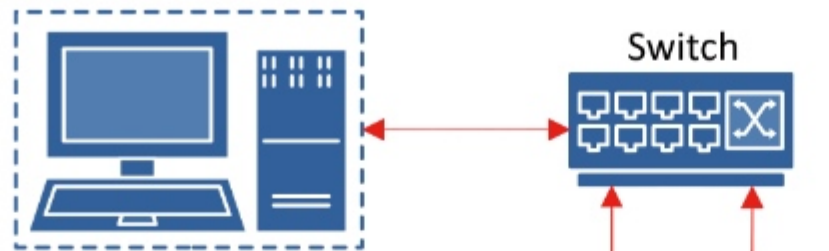

提供歐規及美規尺寸面板，可配合各式安裝案場需求，
可搭配磁力鎖與門禁機使用

基本參數

顏色：黑 / 白

材質：鋼化玻璃面板

顯示燈號：雙色 LED (藍或紅 / 綠)

以多門門禁控制器為核心，
整合各式門禁讀取設備與 I/O 控制模組，
實現建築內出入口的集中化管理。

可依人員身分、部門、通行時段與使用區域設定權限，
並支援大量人員資料與進出紀錄。

系統具備良好擴充性，適合企業、工廠、校園及多出入口場域
長期使用

集中式多門門禁控管架構

Centralized Multi-Door Access Control Architecture

TCP

透過連線型門禁設備與後端系統整合，可即時同步使用者權限、設備狀態與進出紀錄。

管理人員可遠端進行設定、權限調整與異常監控，適用於多據點、跨樓層或需集中控管的場域，提升整體管理效率與系統即時性

即時連線型門禁管理架構

Real-Time Networked Access Control Management Architecture