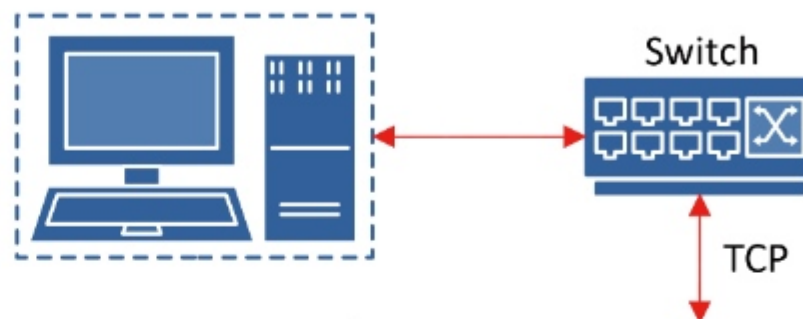

針對信箱與置物櫃等公共設備，系統可依使用者身份分配專屬存取權限，並記錄每次開啟行為。可整合門禁或讀卡設備使用，適合住宅社區、辦公大樓、校園及共享空間，提升物品管理安全性與使用秩序。

信箱與置物櫃存取管理

Mailbox and Locker Access Management