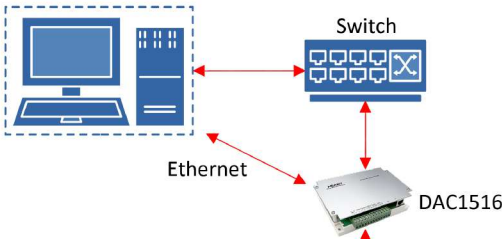

訂購資訊

臉型辨識掃描距離 40-90cm，最佳掃描距離50cm
臉型辨識掃描高度 1.2-2.1m

DA1538-A-B

產品規格

說明	規格	備註
輸入電壓	DC +10 ~ 15V	
消耗電流	Max. 160mA @DC12V	
有效卡張數	1,000 張(臉型資料最多100張)	當有效卡或巡邏卡張數已滿時,不再存入
巡邏卡張數	10 張	巡邏卡刷卡後只記錄,不開門
記錄筆數	1,500 筆	紀錄存滿時,由最舊一筆開始覆蓋
顯示燈號	LED (藍、綠、紅、白)	依系統狀態顯示不同燈號顏色
警報功能	支援,可設定是否連動K2警報繼電器	拆機警報、強行進出警報、門逾時未關警報
群組功能	可設1個群組	可設個別的假日表及時區表
工作溫度	0 ~ 50°C	
工作濕度	5 ~ 95%	
外殼材質	ABS(UL94V0)	
尺寸(長 x 寬 x 高)	120 x 72 x 24 mm	
卡片格式	卡片規格ISO/IEC 14443A	讀卡距離Up to 5cm
DI	3組	包含外出按鈕、磁簧、緊急壓扣,提供 NO/NC 接點選擇
DO	2組	包含電鎖、警報,提供 NO/NC 接點選擇
內建備用電池	鋰電池	供停電時時鐘IC能正常動作約60天,恢復供電時會自動充電
時段管制功能	支援	每週7天獨立時區設定,一日8組通行時段,支援假日管制與暫停管制及歷史紀錄查詢
遠端控制功能	支援	具Host 命令緊急開門功能,由主機即時開門

水晶系列-人臉辨識門禁機

為每一道門提供可靠安全的守護

系統架構

多門門禁產品系列

操作介面

產品特色

巡邏卡刷卡後只會留下事件紀錄，不會觸發開門，確保巡檢行為不會影響門禁安全

切換離線模式後可本地判斷有效卡，確保網路中斷時仍能正常運作