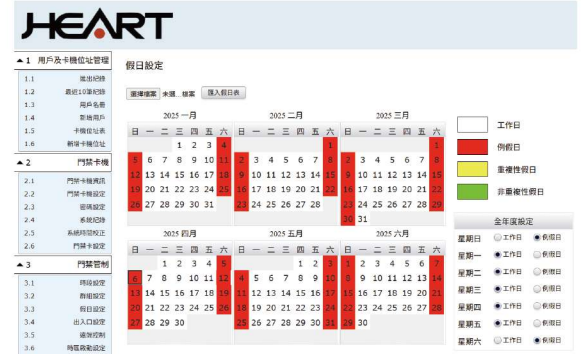

訂購資訊

臉型辨識掃描距離 40-90cm，最佳掃描距離50cm
臉型辨識掃描高度 1.2-2.1m

DA1538-A-B

產品規格

說明	規格	備註
輸入電壓	DC +10 ~ 15V	
消耗電流	Max. 160mA @DC12V	
有效卡張數	1,000 張(臉型資料最多100張)	當有效卡或巡邏卡張數已滿時,不再存入
巡邏卡張數	10 張	巡邏卡刷卡後只記錄,不開門
記錄筆數	1,500 筆	紀錄存滿時,由最舊一筆開始覆蓋
顯示燈號	LED (藍、綠、紅、白)	依系統狀態顯示不同燈號顏色
警報功能	支援,可設定是否連動K2警報繼電器	拆機警報、強行進出警報、門逾時未關警報
群組功能	可設1個群組	可設個別的假日表及時區表
工作溫度	0 ~ 50°C	
工作濕度	5 ~ 95%	
外殼材質	ABS(UL94V0)	
尺寸(長 x 寬 x 高)	120 x 72 x 24 mm	
卡片格式	卡片規格ISO/IEC 14443A	讀卡距離Up to 5cm
DI	3組	包含外出按鈕、磁簧、緊急壓扣,提供 NO/NC 接點選擇
DO	2組	包含電鎖、警報,提供 NO/NC 接點選擇
內建備用電池	鋰電池	供停電時時鐘IC能正常動作約60天,恢復供電時會自動充電
時段管制功能	支援	每週7天獨立時區設定,一日8組通行時段,支援假日管制與暫停管制及歷史紀錄查詢
遠端控制功能	支援	具Host 命令緊急開門功能,由主機即時開門

水晶系列-人臉辨識門禁機

為每一道門提供可靠安全的守護

系統架構

多門門禁產品系列

操作介面

產品特色

巡邏卡刷卡後只會留下事件紀錄，不會觸發開門，確保巡檢行為不會影響門禁安全

切換離線模式後可本地判斷有效卡，確保網路中斷時仍能正常運作

群組管理支援獨立假日表與時區表，可依人員類型彈性設定通行規範

支援週時區管制、每日 8 組通行時段，並可為每位使用者設定多組通行時區，適合小型至中型場域

具備 Host 即時緊急開門功能，可由主機遠端快速處理突發狀況

內建拆機、強行進出與門逾時未關等多重警報機制，全面提升場域安全性

記錄滿時自動覆寫，卡號存滿即停止新增，防止資料溢出

採用 Photo-Relay 電鎖驅動設計，提供不受磁場干擾的穩定電鎖控制